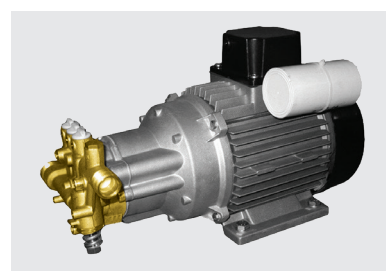

T GOLD

CLASSIC · EXTRA

Ergonomic handle for easy maneuverability

Maniglia ergonomica per una pratica movimentazione

Additional handle for lifting the high-pressure cleaner

Maniglia supplementare per il sollevamento dell'idropultrice

MTP KTR GOLD

Brass pump head

Pompa con testata in ottone

ON EXTRA VERSIONS

With hose reel

SU VERSIONI EXTRA

Dotazione con avvolgitubo

Handy lance and gun storage

Pratico alloggiamento della pistola della lancia

Easy handling thanks to the two big wheels (250 mm Ø)

Facilità di movimentazione grazie alle due ruote di grandi dimensioni (Ø 250 mm)

GENERAL FEATURES · CARATTERISTICHE GENERALI

- Hose reel (Extra only) located at the bottom of the high-pressure water cleaner guaranteeing exceptional stability also when in use
- Low-pressure detergent suction from the internal tank
- Detergent suction kit from an external tank (on request)
- Power cable storage rear compartment
- Comet electrical pump with three axial pistons arranged vertically with pump at the bottom and an all-metal construction without any plastic used for the structural components
- Pump with brass head on all models
- EASY START device
- Total Stop system
- Motor thermal protection
- Avvolgitubo (solo Extra) collocato nella parte inferiore della idropultrice con garanzia di eccezionale stabilità della macchina anche durante il lavoro
- Aspirazione detergente in bassa pressione dal serbatoio interno
- Kit aspirazione detergente da serbatoio esterno (su richiesta)
- Vano posteriore per collocare il cavo elettrico
- Elettropompa Comet a tre pistoni assiali disposta in verticale con pompa in basso e costruzione interamente in metallo, senza materiale plastico nei componenti strutturali
- Pompa con testata in ottone su tutti i modelli
- Dispositivo EASY START
- Dispositivo Total Stop
- Protezione termica motore
- Uso semiprofessionale